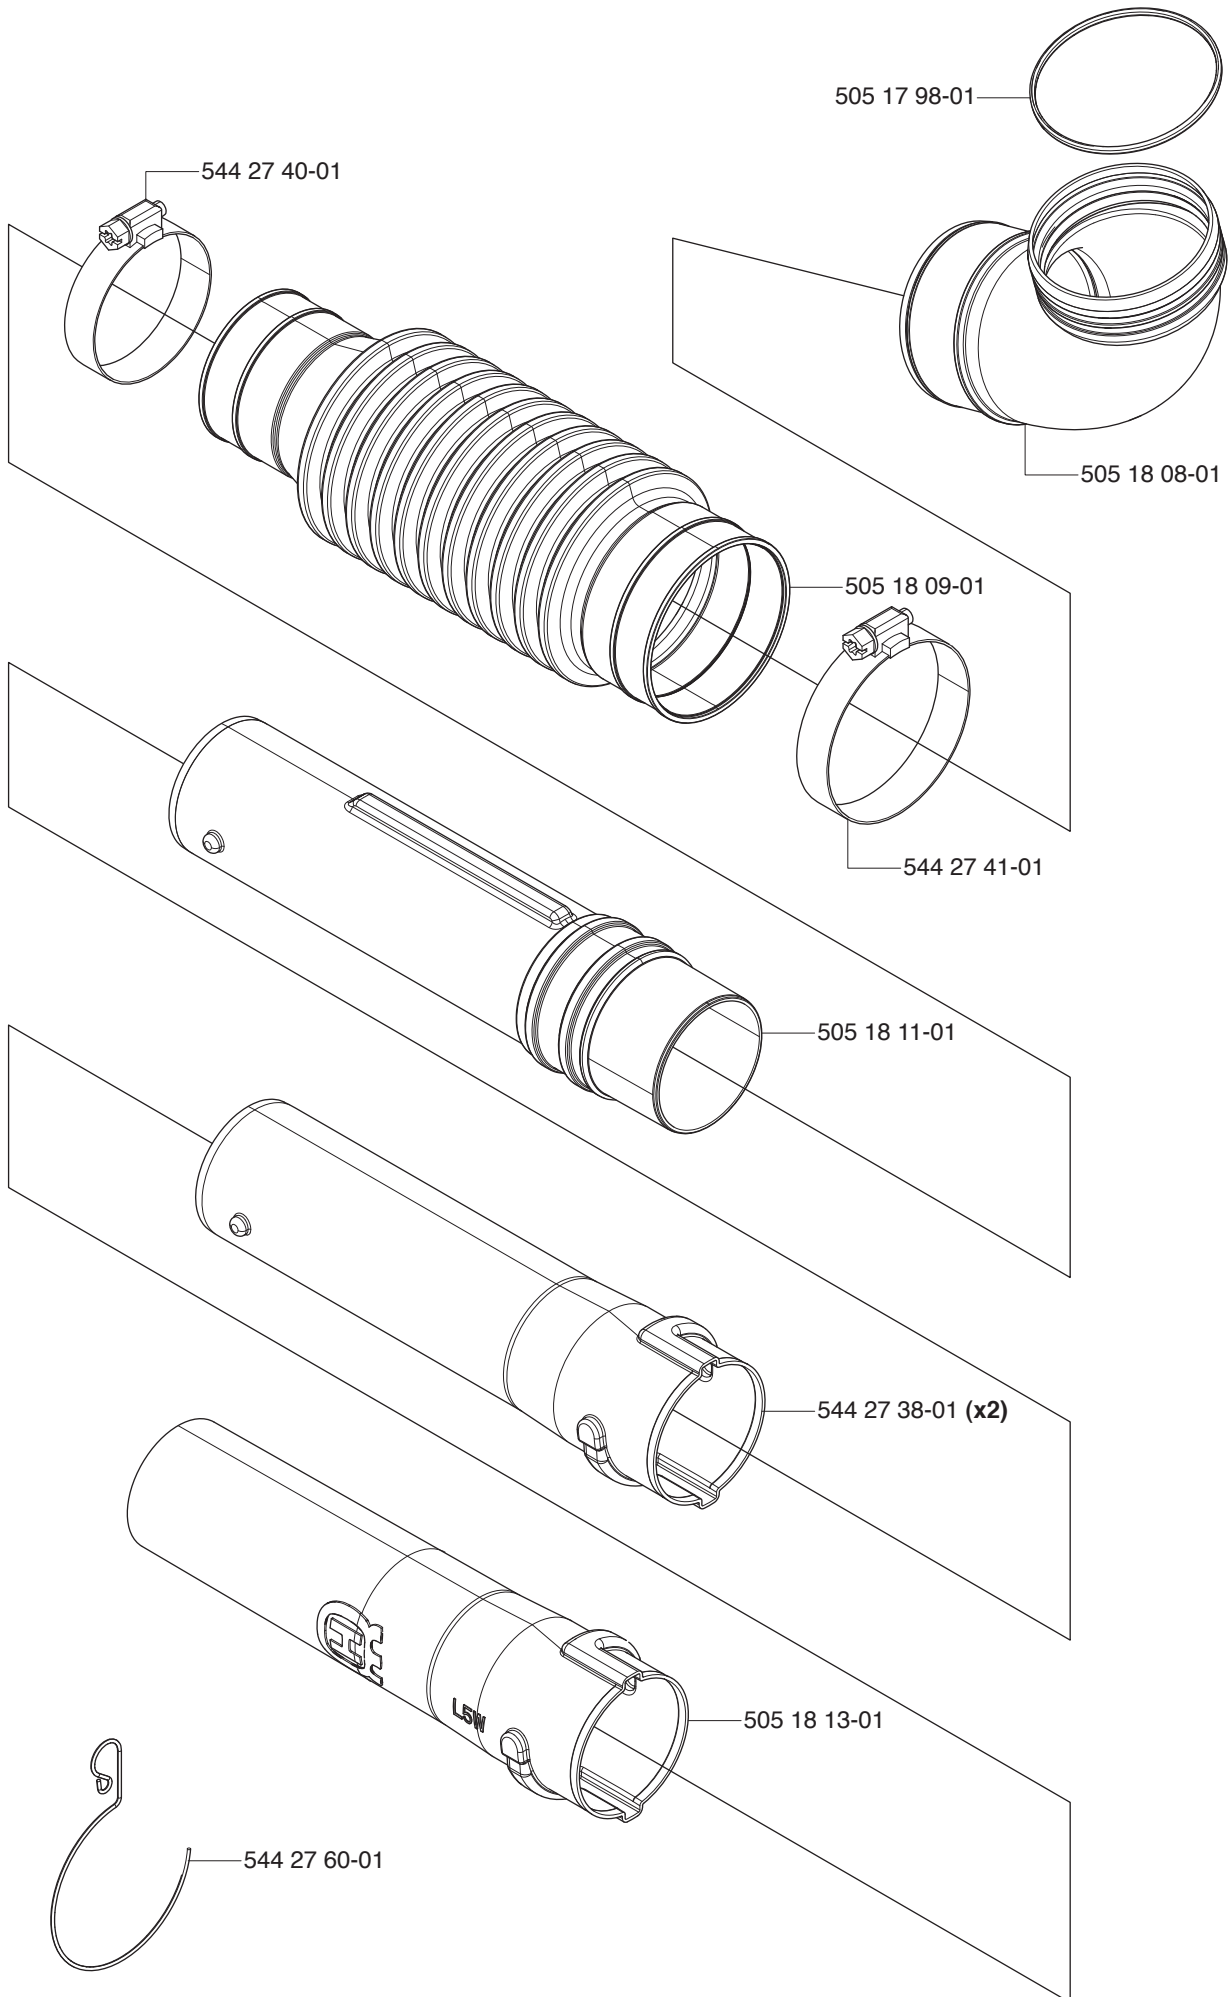

180BT, 180BF

Spare parts

Ersatzteile

Pièces détachées

Reserve onderdelen

Repuestos

Reservdelar

A

B1 180BT
compl 505 18 14-01

B2 180BF
**compl 544 27 62-01

*compl 544 27 77-01

C

D *compl 544 26 27-01
**compl 544 26 10-01

E

*compl 505 18 22-01
**compl 544 26 33-01
***compl 505 18 29-01
****compl 505 18 30-01

*compl 505 18 33-01
*compl 505 18 34-01 US

H***compl 505 18 35-01**

J

L

M

N1

N2

*compl 505 18 51-01