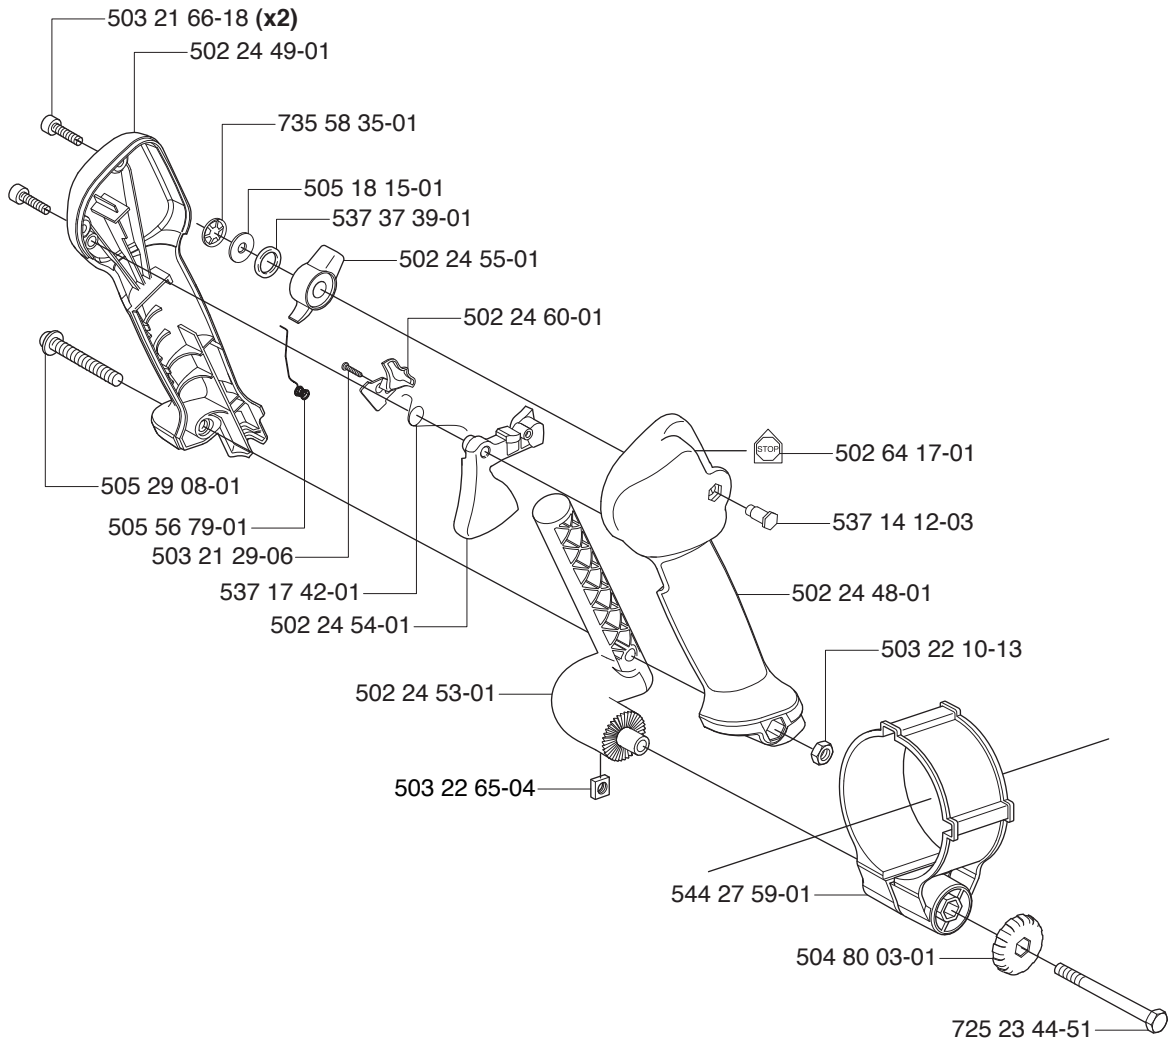

180BT, 180BF

Spare parts

Ersatzteile

Pièces détachées

Reserve onderdelen

Repuestos

Reservdelar

A

B1 180BT
compl 505 18 14-01

B2 180BF
**compl 544 27 62-01

*compl 544 27 77-01

C

D *compl 544 26 27-01
**compl 544 26 10-01

E

*compl 505 18 22-01
**compl 544 26 33-01
***compl 505 18 29-01
****compl 505 18 30-01

*compl 505 18 33-01
*compl 505 18 34-01 US

H***compl 505 18 35-01**

J

L

M

N1

N2

*compl 505 18 51-01